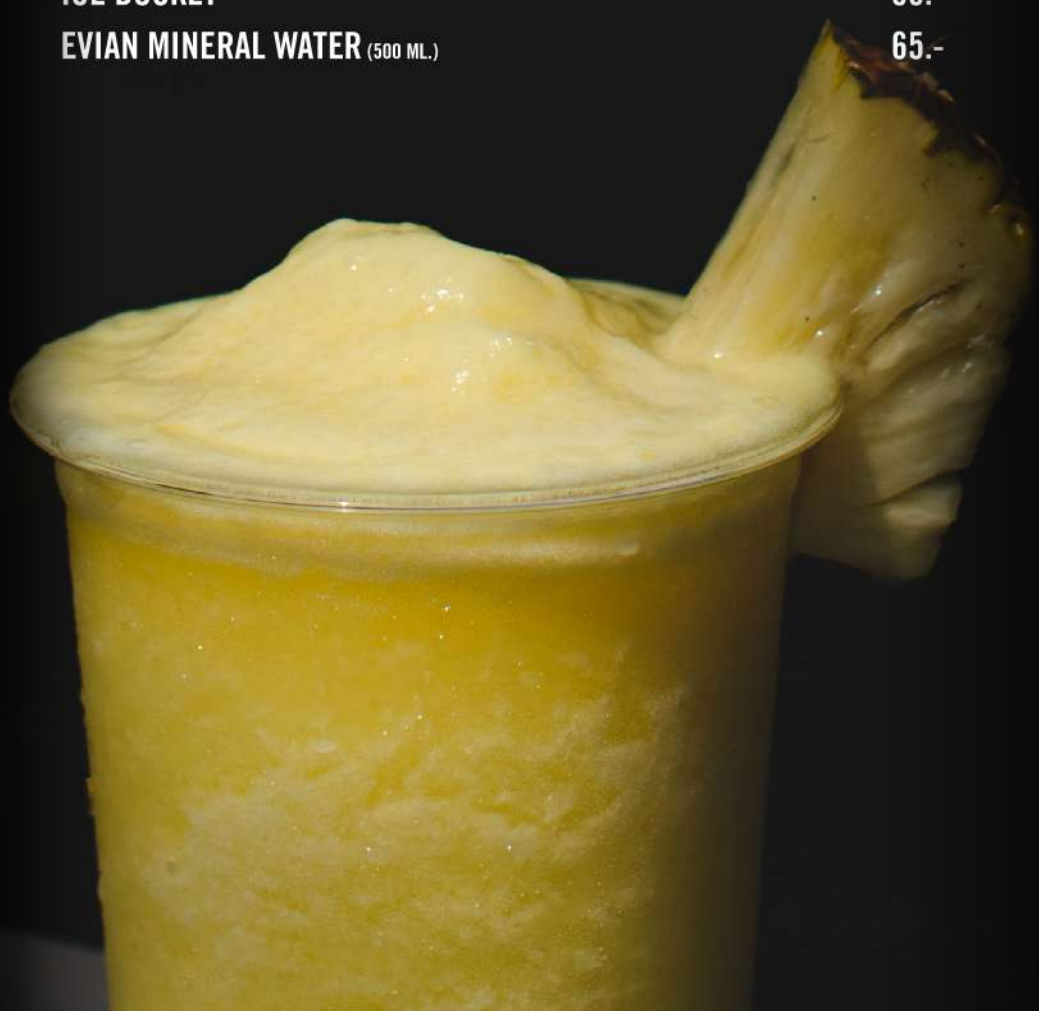

JUICE & SMOOTHIE น้ำผลไม้/ปั่น

Watermelon	แตงโม	95.-
Lychee	ลิ้นจี่	95.-
Cantaloupe	แคนตาลูป	95.-
Pineapple	สับปะรด	95.-
Orange	ส้ม	95.-
Lemon	มะนาว	95.-
Fresh Coconut	มะพร้าว น้ำหอม	95.- / 105.-

ITALIAN SODA อิตาลีเลียนโซดา

Lychee soda	ลิ้นจี่โซดา	75.-
Plum soda	บ๊วยโซดา	75.-
Peach soda	พีชโซดา	75.-
Strawberry soda	สตรอเบอร์รี่โซดา	75.-

SOFT DRINKS

HOUSE WATER (350 ML. / (500 ML.))	15.- / 25.-
COKE, COKE ZERO, SPRITE, TOINC, SODA, GINGER ALE	40.-
ICE BUCKET	50.-
EVIAN MINERAL WATER (500 ML.)	65.-